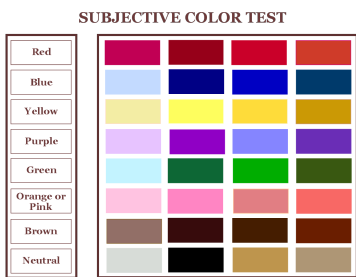

- **Planche test des couleurs subjectives**

A4 : 7€

A3 : 14€

**Réf 84 BL**

**Réf 85 C**