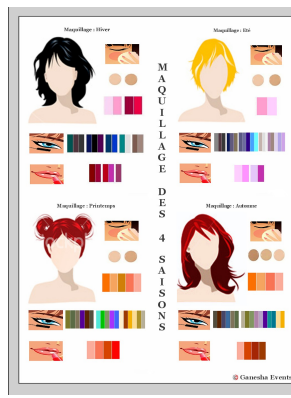

**Réf 46 C :**  
**été**

**Réf 47 C :**  
**hiver**

**Réf 48 C :**  
**printemps**

**Réf 49 C :**  
**automne**

**Réf 50 CB**

**Réf 51 CG**

**Réf 52 CG2**

**Réf 53 BL**

- **Planche test des couleurs subjectives**

A4 : 7€

A3 : 14€

**Réf 84 BL**

**Réf 85 C**