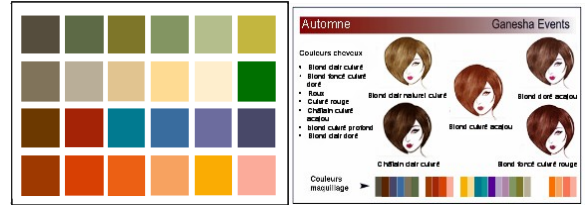

Réf 8 : Femmes printemps

Réf 9 : Femmes automne