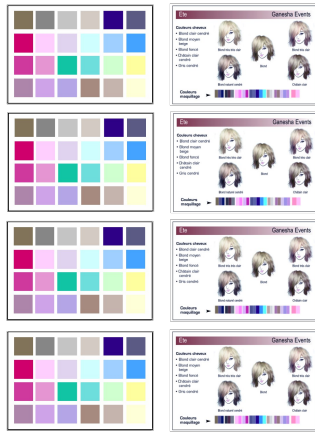

## Catalogue : outils et tarifs Conseil en Image Couleur

- Nuanciers sur support cartonné

**Réf 1 :** Nuanciers 250 coloris : 25€ par saison

Nuanciers américains : **Color me a Season**

**Possibilité d'avoir les planches sur fond blanc ou coloré.**

**Possibilité d'insérer votre propre logo au verso des nuanciers : 5€ (à payer une seule fois)**

Nuanciers 24 coloris hommes : (recto verso 10,50cm x 7cm)

5€ : jeu de 4 cartes par saison

**Réf 2 : Hommes été**

**Réf 3 : Hommes hiver**

**Réf 4 : Hommes printemps**

**Réf 5 : Hommes automne**

**Réf 6 : Femmes été**

**Réf 7 : Femmes hiver**

## Réf 9 : Femmes automne

• Planches sur support cartonné plastifié

**Planches des 4 Saisons**

A4 : 8€ la planche par saison

A3 : 16€ la planche par saison

A4 : 10€ la planche des 4 saisons (sur fond blanc ou coloré)