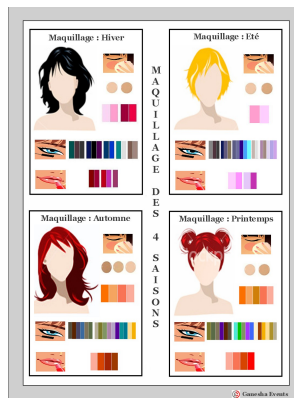

**Réf 46 C :**  
**été**

**Réf 47 C :**  
**hiver**

**Réf 48 C :**  
**printemps**

**Réf 49 C :**  
**automne**

**Réf 50 CB**

**Réf 51 CG**

**Réf 52 CG2**

**Réf 53 BL**

- **Planche test des couleurs subjectives**

A4 : 7€

A3 : 14€

**Réf 84 BL**

**Réf 85 C**