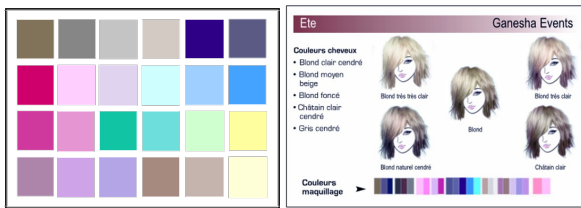

## Catalogue : outils et tarifs Conseil en Image Couleur

- Nuanciers sur support cartonné

**Réf 1 :** Nuanciers 250 coloris : 25€ par saison

Nuanciers américains : **Color me a Season**

**Possibilité d'avoir les planches sur fond blanc ou coloré.**

**Possibilité d'insérer votre propre logo au verso des nuanciers : 5€ (à payer une seule fois)**

Nuanciers 24 coloris hommes : (recto verso 10,50cm x 7cm)

5€ : jeu de 4 cartes par saison

**Réf 2 : Hommes été**

**Réf 3 : Hommes hiver**

**Réf 4 : Hommes printemps**

**Réf 5 : Hommes automne**

**Réf 6 : Femmes été**

**Réf 7 : Femmes hiver**