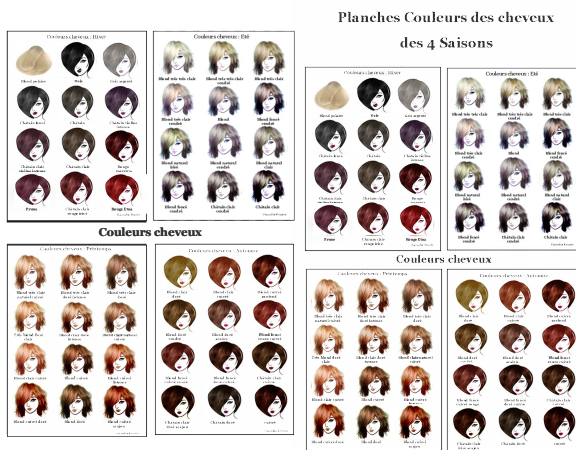

### Réf 23 HC P

**Réf 24 H BL A : Hommes automne**

**Réf 25 HC A**

**Réf 26 FC : A3**

**Réf 27 F BL : A3**

**Réf 28 HC : A3**

**Réf 29 H BL : A3**

• **Planches couleurs des cheveux**

**Réf 33 C H : hiver**

**Réf 34 BL P : printemps**

**Réf 35 C P : printemps**

**Réf 36 BL A : automne**

**Réf 37 C A : automne**

**Réf 38 BL : les 4 planches cheveux des 4 saisons**

**Réf 39 BL**

**Réf 40 C**

**Réf 41 C**

- **Planches couleurs costumes – chemises – cravates des 4 saisons**

**A4** : 8€ la planche par saison

**A3** : 16€ la planche par saison

**A4** : 10€ la planche des 4 saisons

**A3** : 20€ la planche des 4 saisons